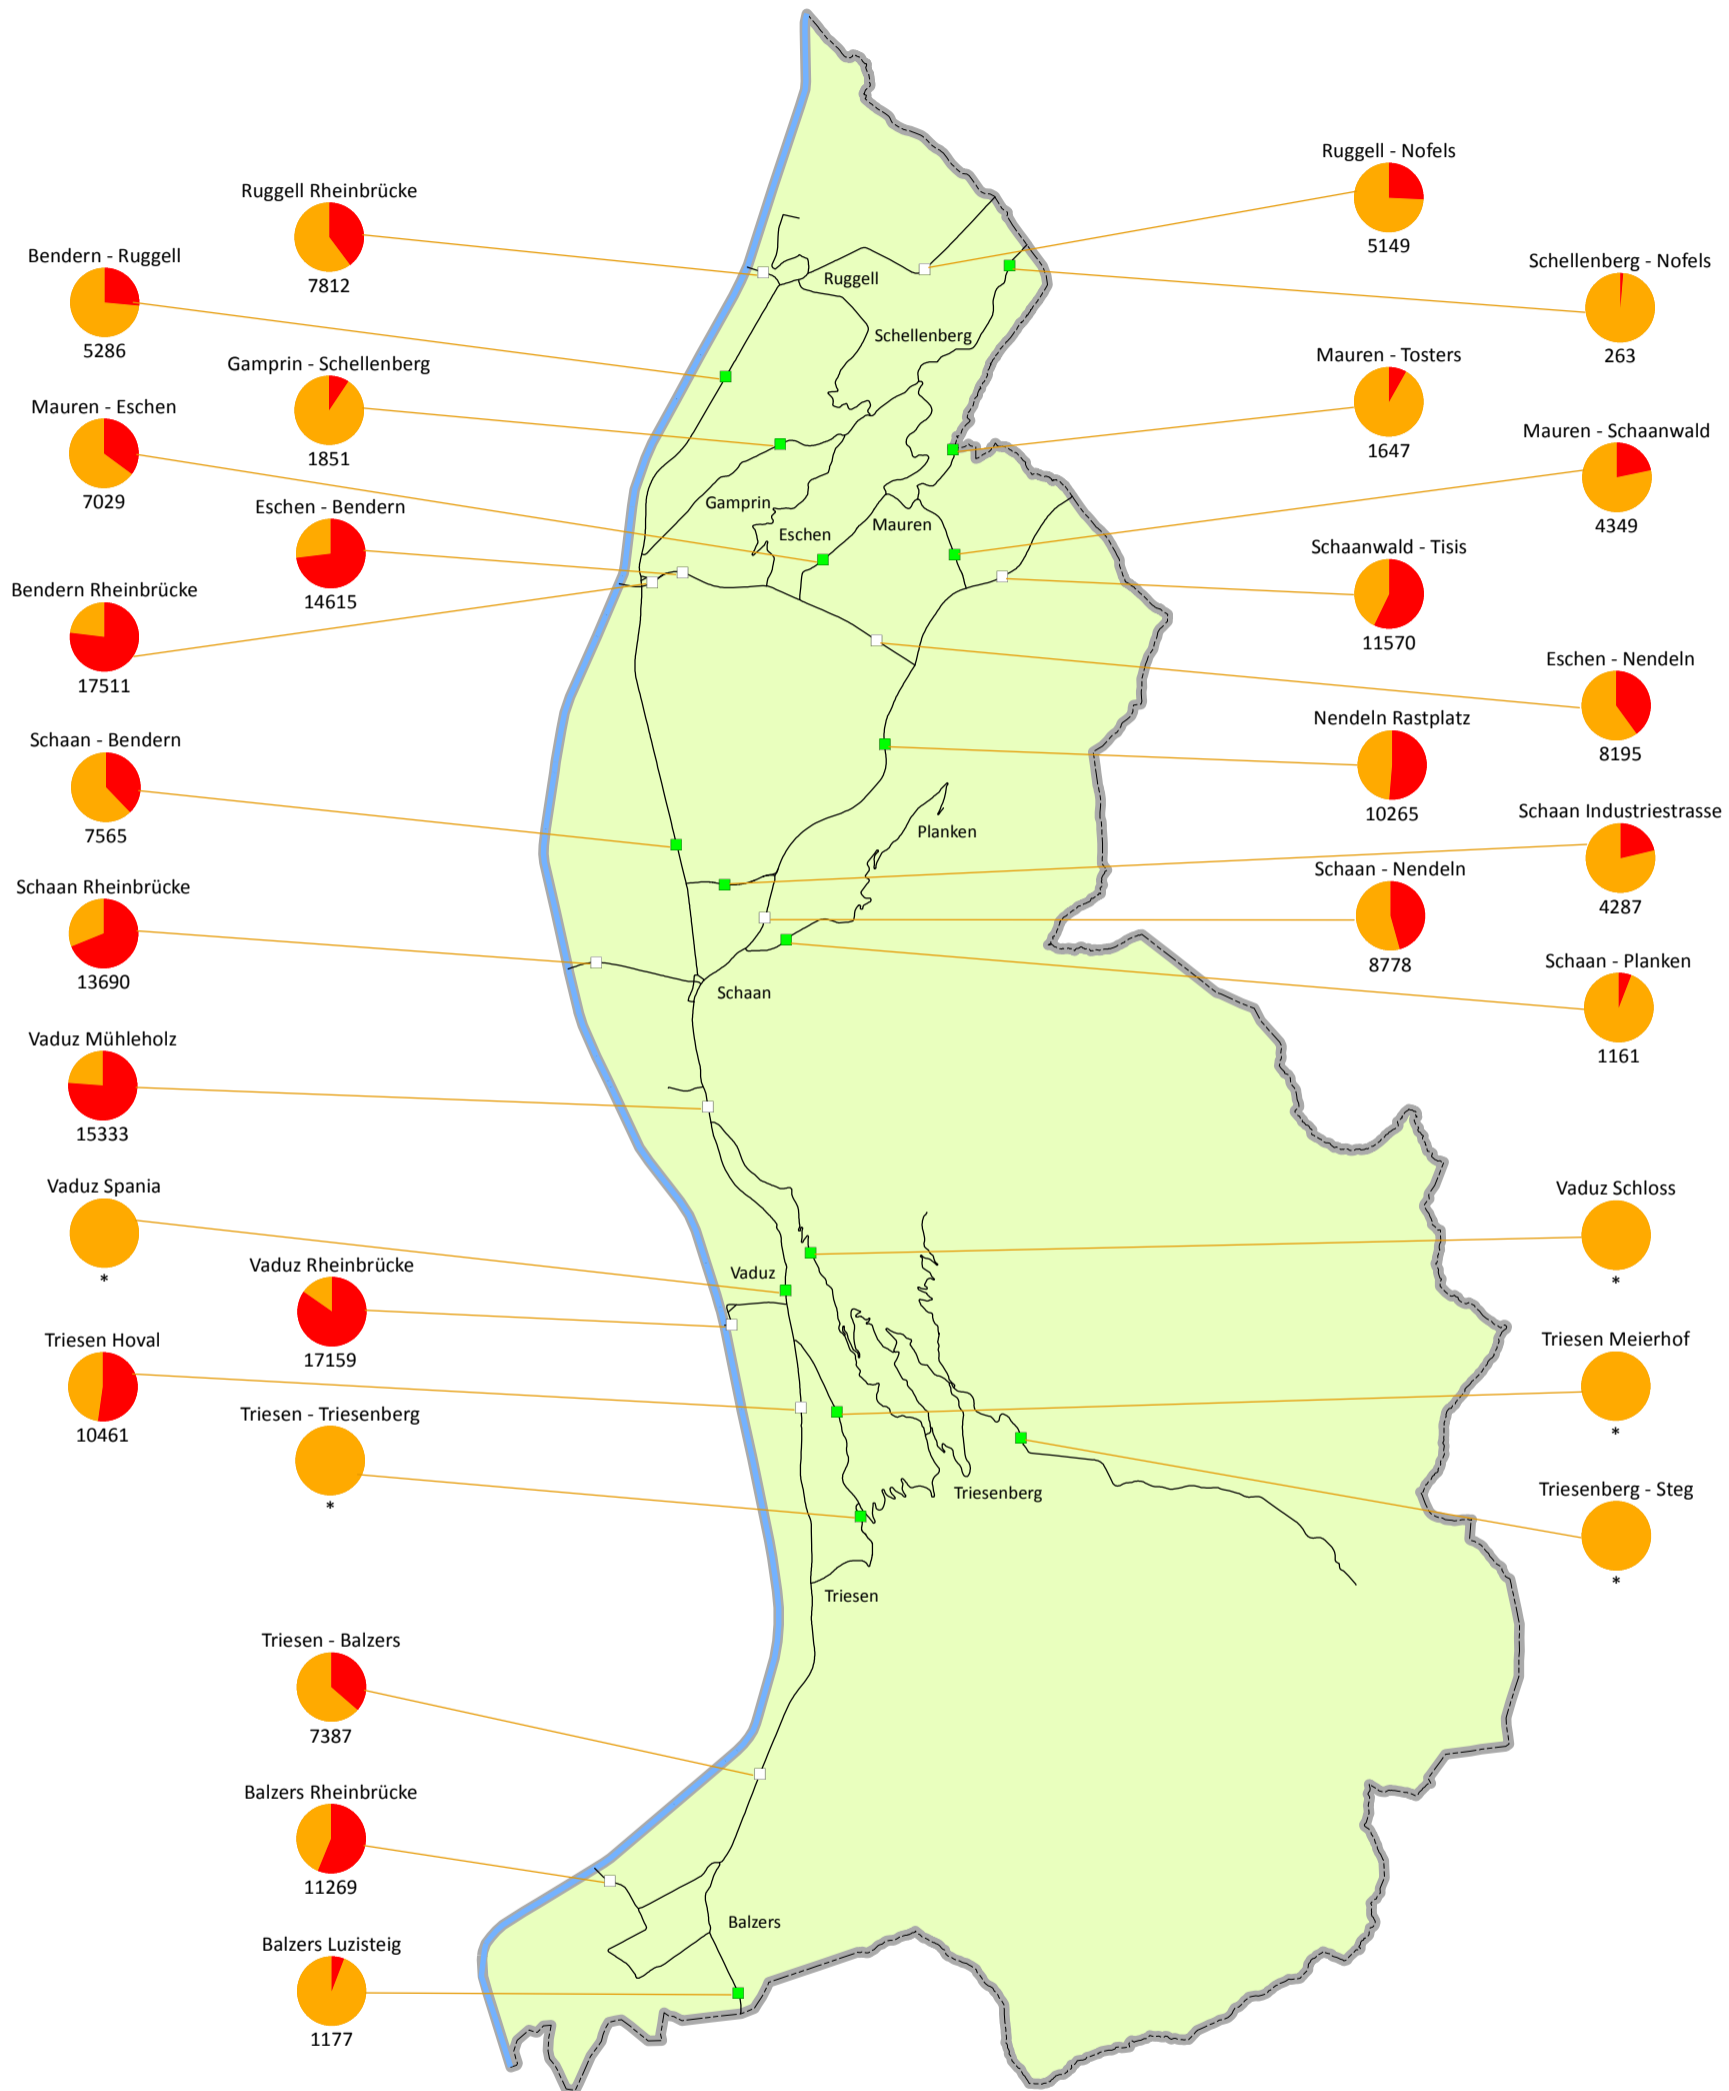

Automatische Strassenverkehrszählung im Fürstentum Liechtenstein 2019

Durchschnittlicher Tagesverkehr (DTV) auf Landesstrassen

Jahresmittel des 24-stündigen Verkehrs DTV

Anzahl Fahrzeuge pro Tag (* = keine Zählung 2019)

20'000

Landstrasse

□ Dauerzähler — Landstrasse
■ alternierender Zähler (halbjährliche Zählung) — Rhein
Berechneter Jahres - DTV mittels Analyse und Vergleich der Jahresganglinie

Vaduz, März 2020