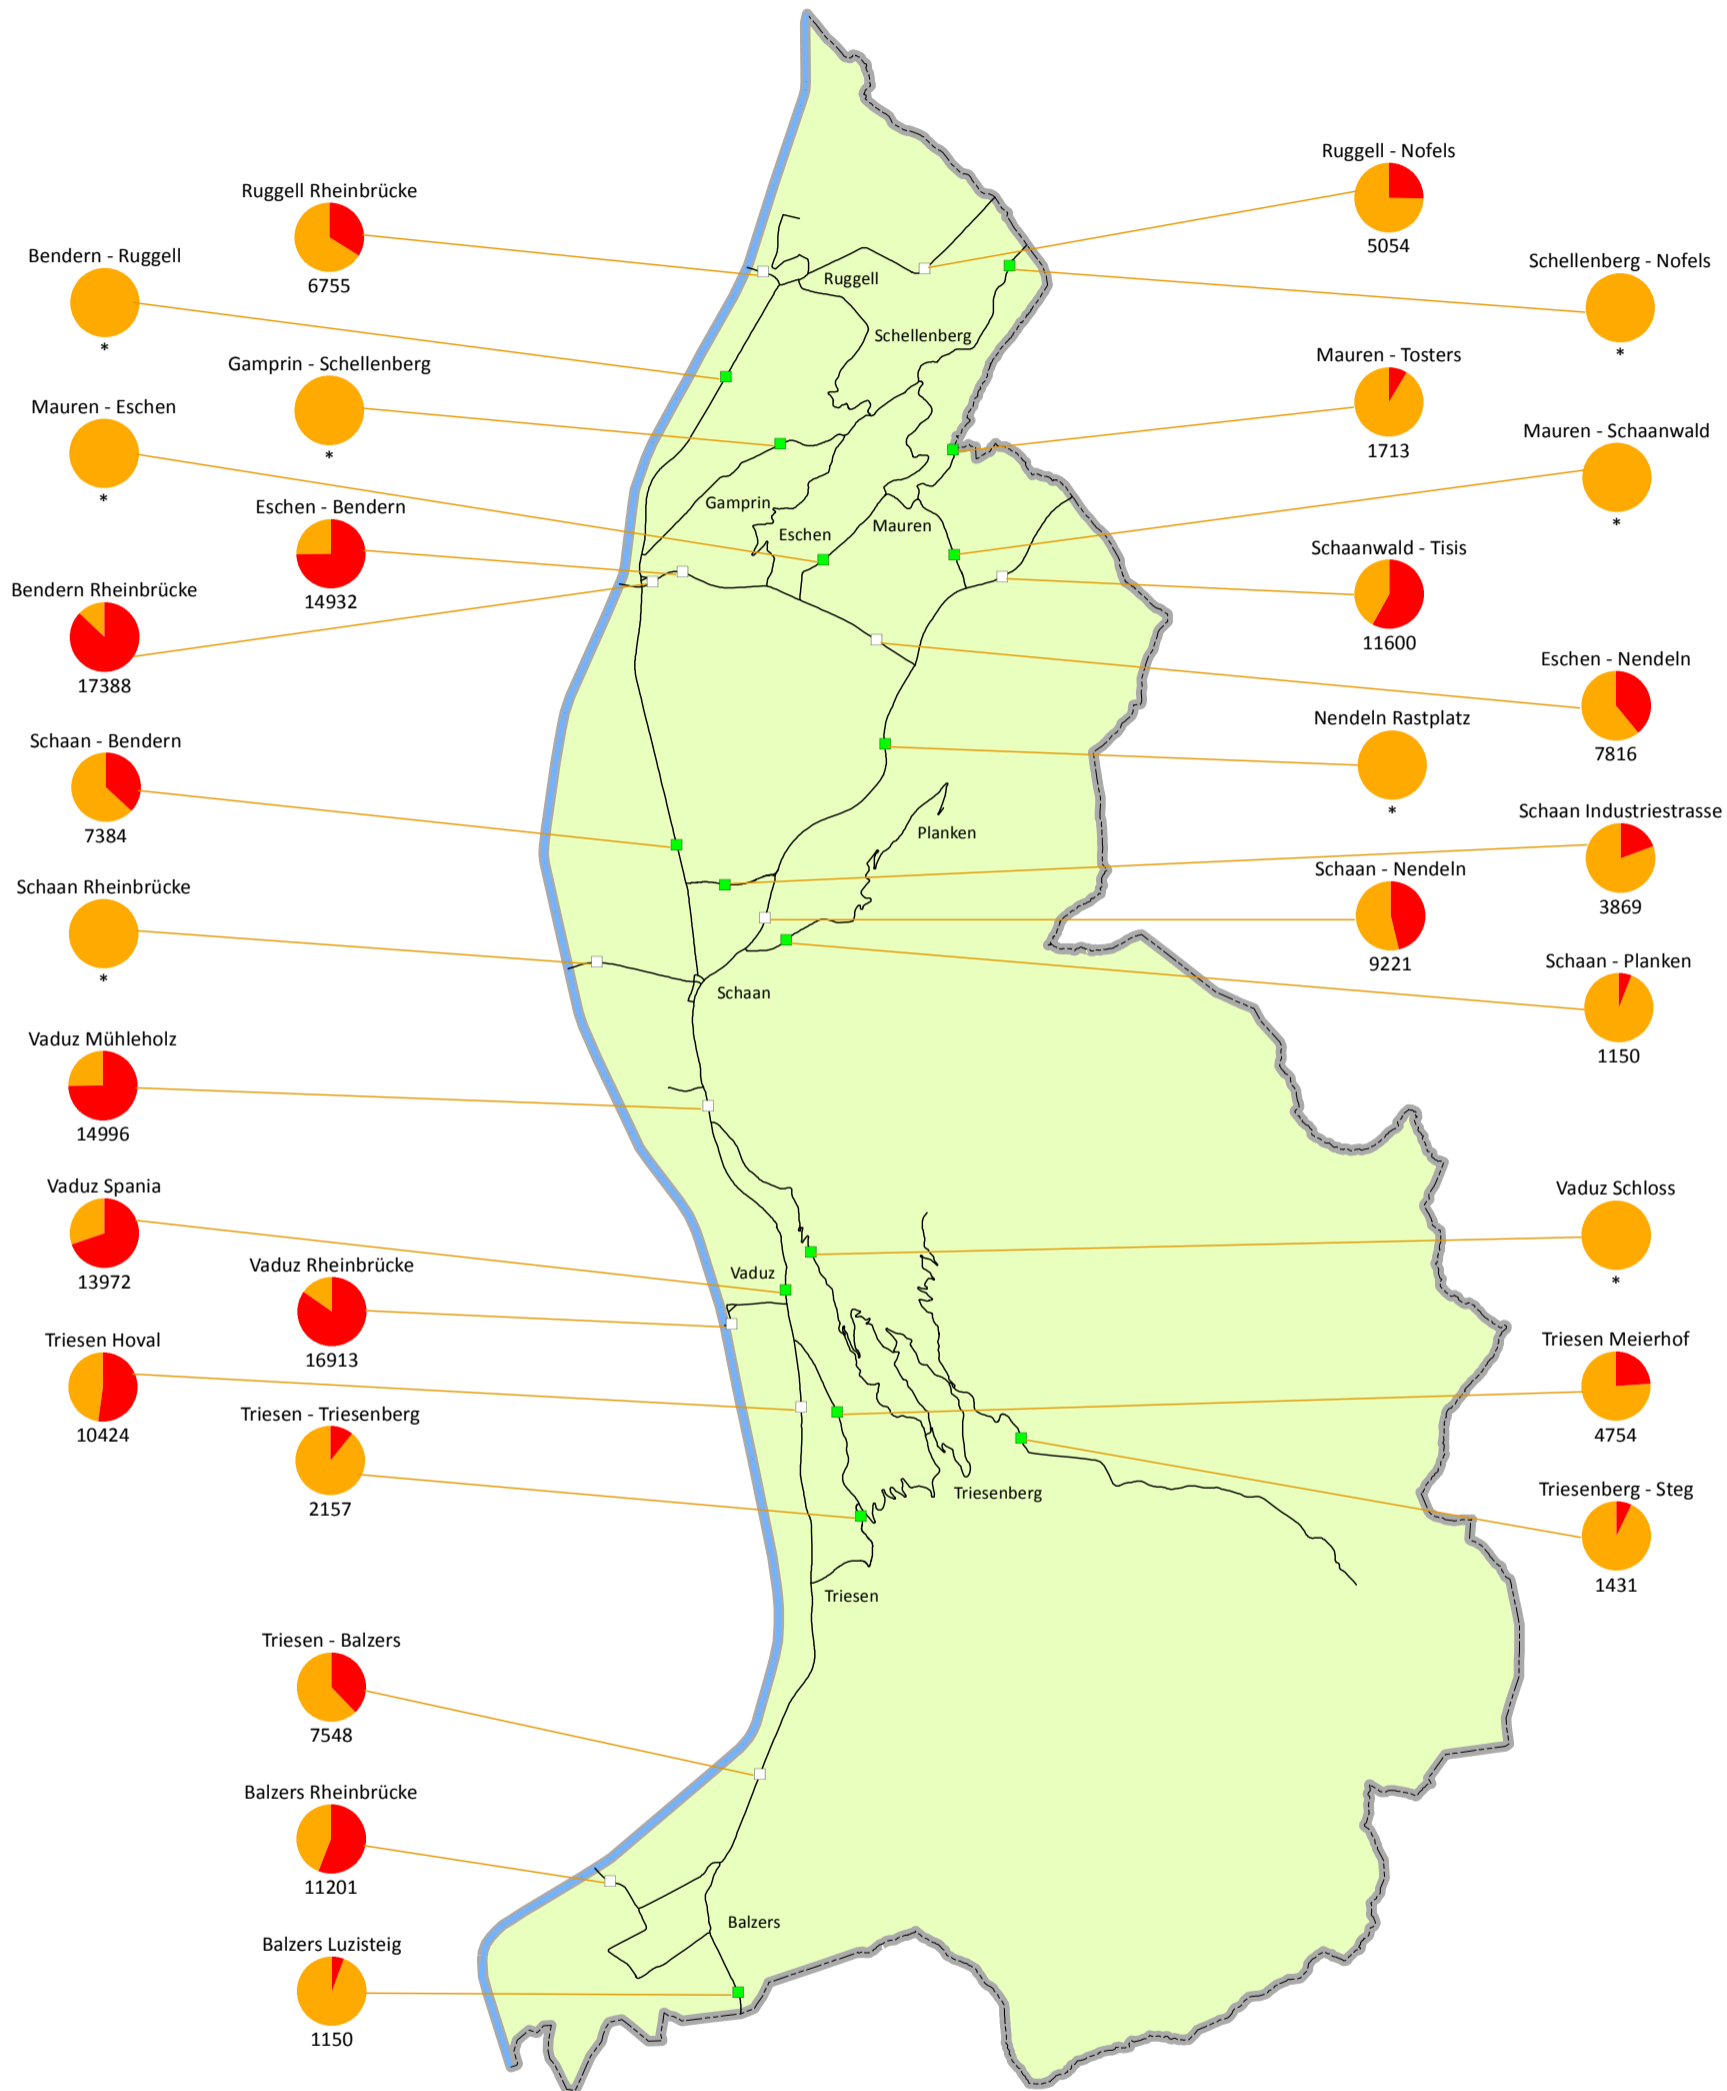

Automatische Strassenverkehrszählung im Fürstentum Liechtenstein 2017

Durchschnittlicher Tagesverkehr (DTV) auf Landesstrassen

Jahresmittel des 24-stündigen Verkehrs DTV

Anzahl Fahrzeuge pro Tag (* = keine Zählung 2017)

20'000

Landstrasse

□ Dauerzähler
■ alternierender Zähler (halbjährliche Zählung)
Berechneter Jahres - DTV mittels Analyse und Vergleich der Jahresganglinie

— Landstrasse
— Rhein

Vaduz, Februar 2018