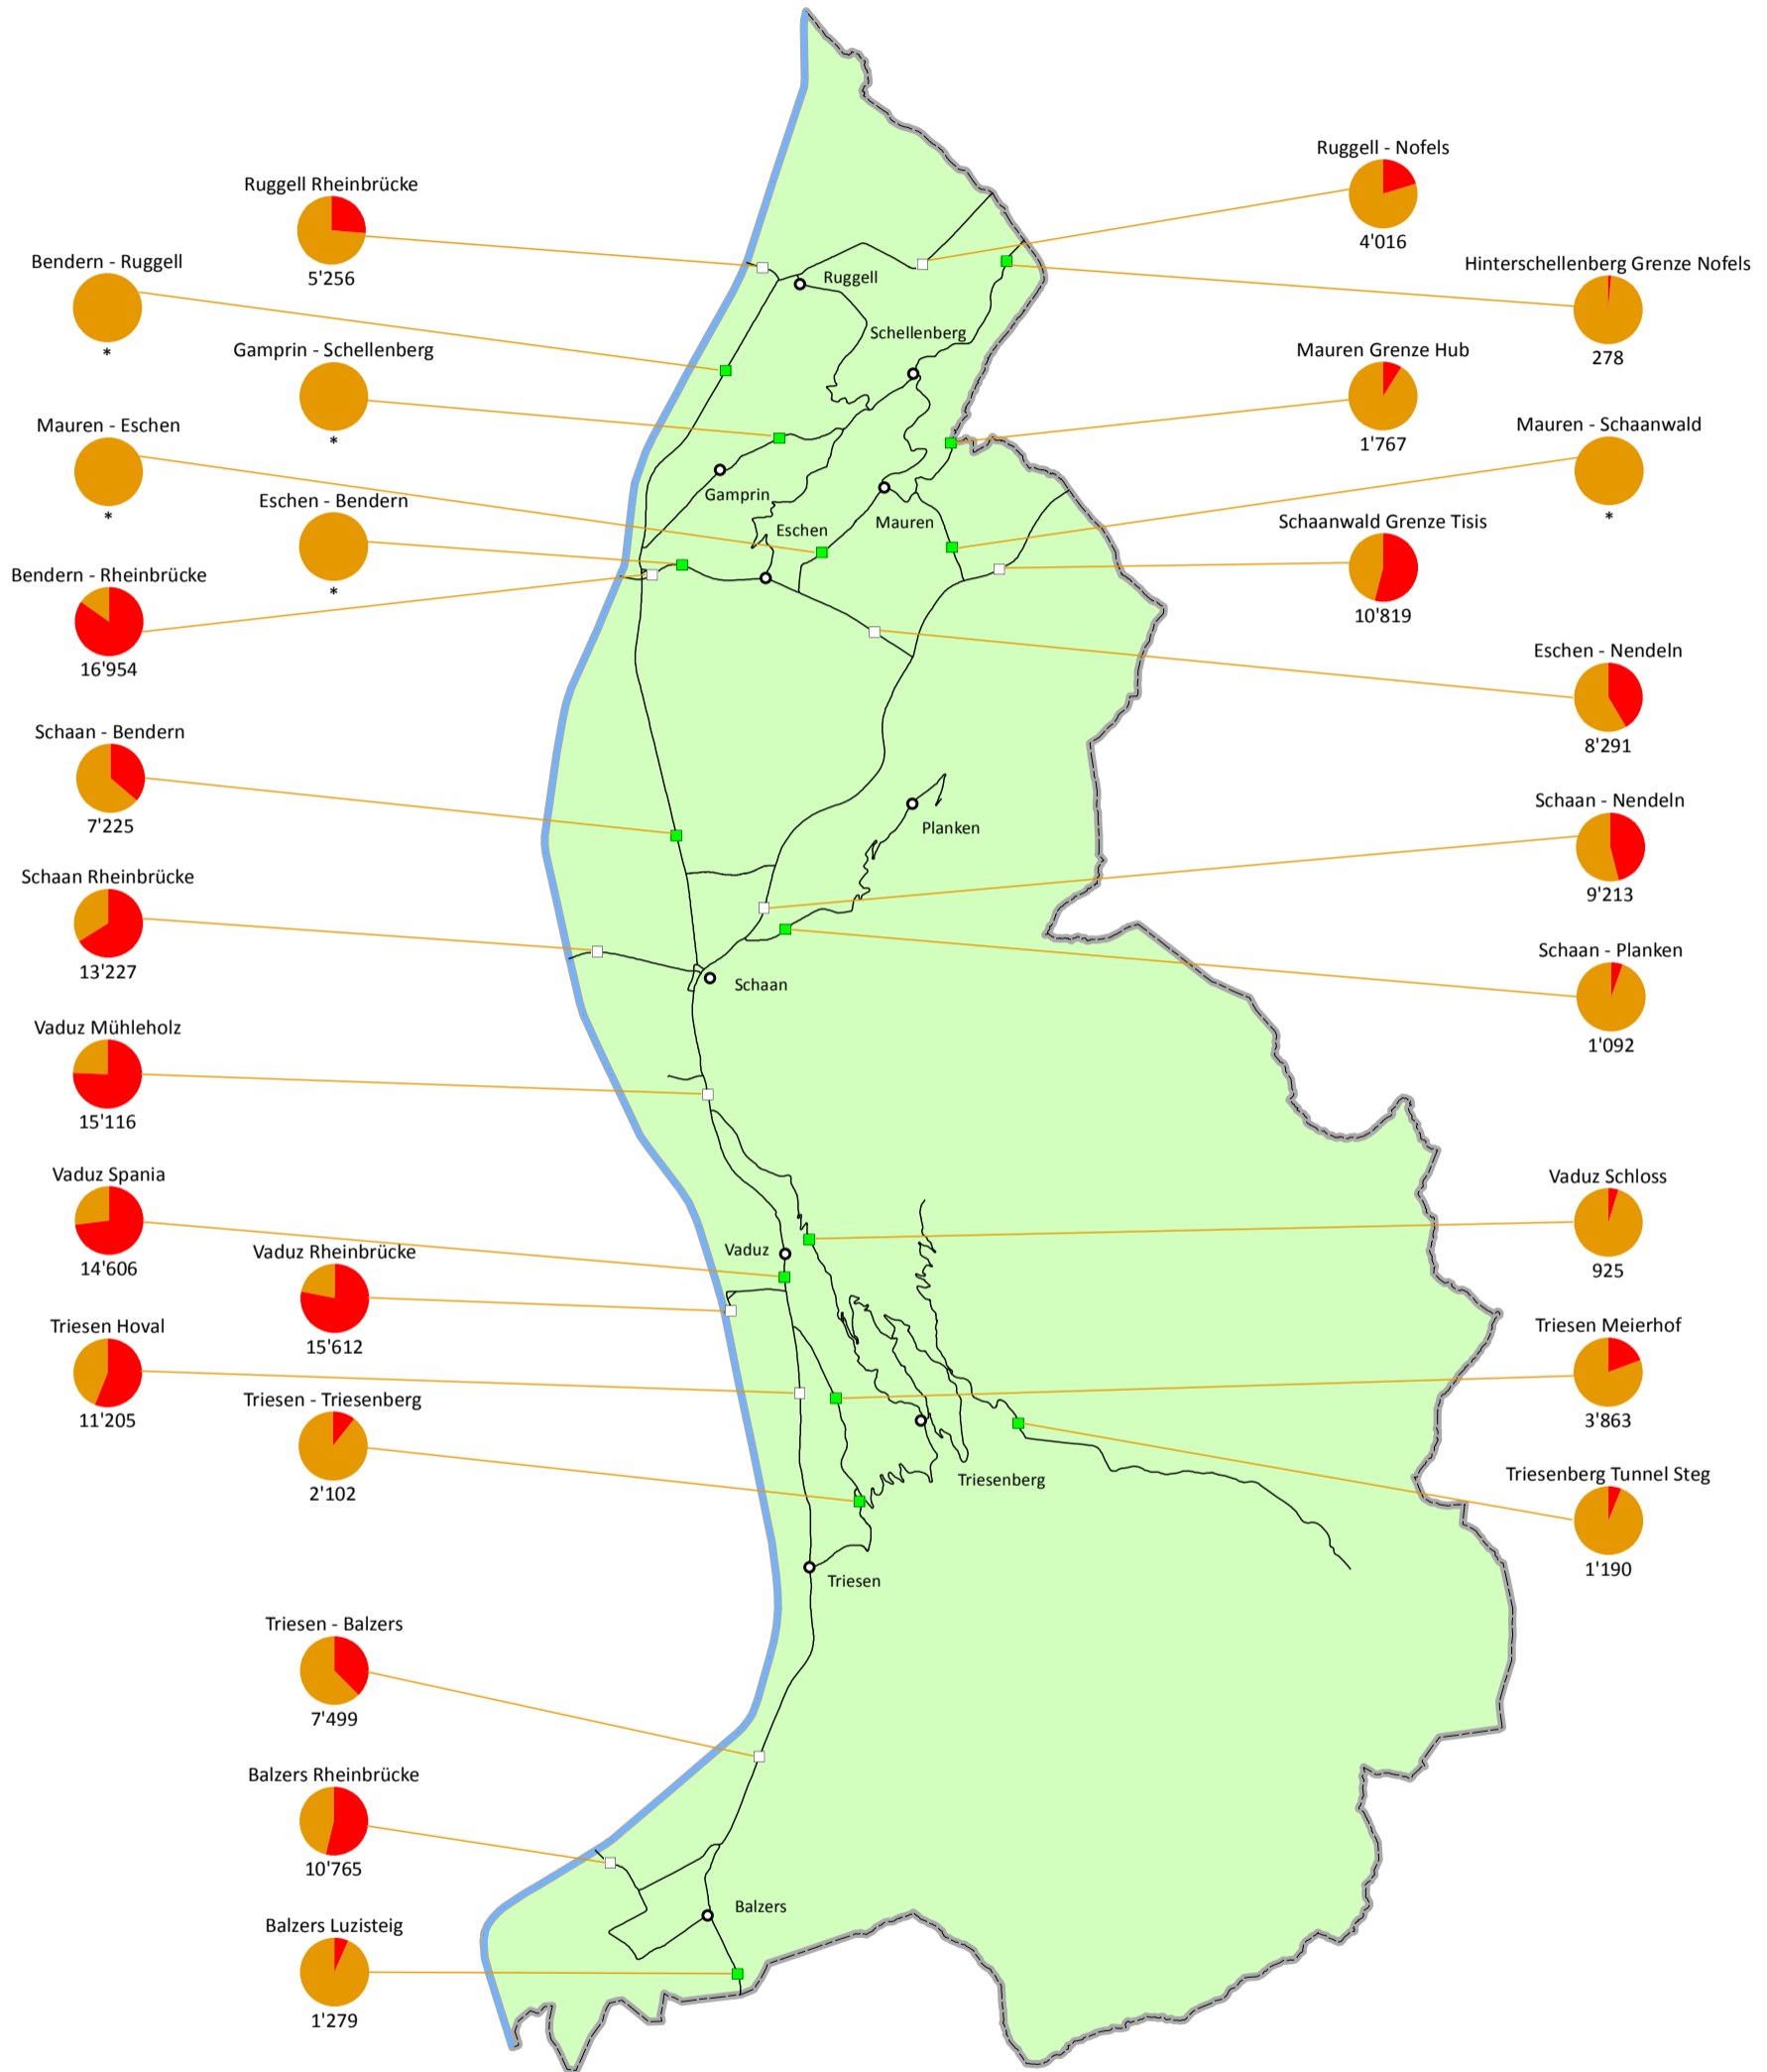

Automatische Strassenverkehrszählung im Fürstentum Liechtenstein 2011

AMT FÜR BAU UND INFRASTRUKTUR
FÜRSTENTUM LIECHTENSTEIN

Durchschnittlicher Tagesverkehr (DTV) auf Landesstrassen

Jahresmittel des 24-stündigen Verkehrs DTV

Anzahl Fahrzeuge pro Tag (* = keine Zählung 2011)

20'000

Landstrasse

— Landstrasse □ Dauerzähler
— Rhein ■ alternierender Zähler

Vaduz, Januar 2013